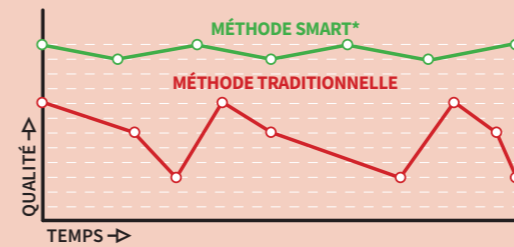

NEUTRAL (98% naturel) **OU** **E-NEUTRAL**

- ✓ Émulsion des salissures par la solution eau et produit.
- ✓ Grande résistance du mop.
- ✓ Durée de vie 3x plus longue qu'un mop traditionnel.
- ✓ Haut pouvoir d'absorption du mop.
- ✓ La saleté est absorbée et non étalée.

SANISOFT (96% naturel) **OU** **E-SANI**

- ✓ Résultat optimal au quotidien.
- ✓ Entretien périodique superflu.

*SMART = Expertise intelligente au service du nettoyage

CLEANY (99,1% naturel) **OU** **E-CLEANY**

MÉTHODE TRADITIONNELLE

LES MOINS :

- ✗ Matériel et méthode inappropriés.
- ✗ Postures inconfortables.
- ✗ Plaintes et absentéisme.

MÉTHODE SMART
Expertise intelligente au service du nettoyage

LES PLUS :

- ✓ Main d'œuvre & consommation de produit.
- ✓ Gain de temps.
- ✓ système ergonomique.

SOLS

SANITAIRES

INTÉRIEUR

DÉSINFECTION

SMART
cleaning by MONDO