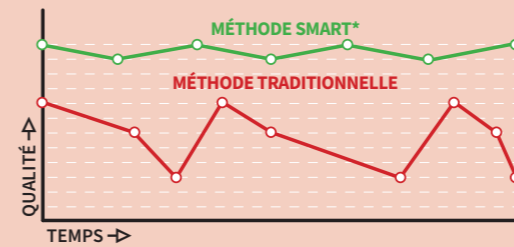

NEUTRAL (98% naturel) **OU** **E-NEUTRAL**

- ✓ Émulsion des salissures par la solution eau et produit.
- ✓ Grande résistance du mop.
- ✓ Durée de vie 3x plus longue qu'un mop traditionnel.
- ✓ Haut pouvoir d'absorption du mop.
- ✓ La saleté est absorbée et non étalée.

SANISOFT (96% naturel) **OU** **E-SANI**

- ✓ Résultat optimal au quotidien.
- ✓ Entretien périodique superflu.